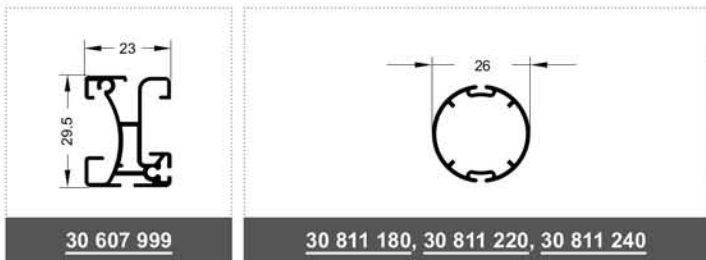

Bestellangaben

- Breite = lichte Breite Mauerleibung - 2 mm
- Höhe = lichte Höhe Mauerleibung - 2 mm

Montage/Besonderheiten

- auf Wunsch erfolgt die Lieferung vorgebohrt zur Montage auf der Leibung

eingesetzte Profile

Bestellangaben

Breite = lichte Breite Mauerleibung - 8 mm
 Höhe = lichte Höhe Mauerleibung - 8 mm

Montage/Besonderheiten

- keine

eingesetzte Profile

30 207 999 30 208 999

30 212 999 30 241 999

30 607 999 30 811 180, 30 811 220, 30 811 240