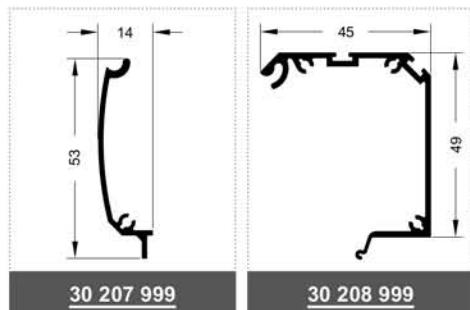

Bestellangaben

- Breite = lichte Breite Mauerleibung - 2 mm
- Höhe = lichte Höhe Mauerleibung - 2 mm

Montage/Besonderheiten

- auf Wunsch erfolgt die Lieferung vorgebohrt zur Montage auf der Leibung

eingesetzte Profile

Bestellangaben

Breite = lichte Breite Mauerleibung - 8 mm
 Höhe = lichte Höhe Mauerleibung - 8 mm

Montage/Besonderheiten

- keine

eingesetzte Profile

30 207 999 30 208 999

30 212 999 30 241 999

30 607 999 30 811 180, 30 811 220, 30 811 240