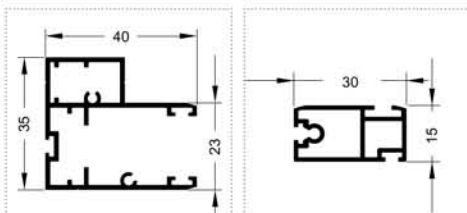

Bestellangaben

- Breite = lichte Breite Mauerleibung - 2 mm
- Höhe = lichte Höhe Mauerleibung - 2 mm

Montage/Besonderheiten

- auf Wunsch erfolgt die Lieferung vorgebohrt zur Montage auf der Leibung

eingesetzte Profile

Bestellangaben

Breite = lichte Breite Mauerleibung - 8 mm
 Höhe = lichte Höhe Mauerleibung - 8 mm

Montage/Besonderheiten

- keine

eingesetzte Profile

30 207 999 30 208 999

30 212 999 30 241 999

30 607 999 30 811 180, 30 811 220, 30 811 240