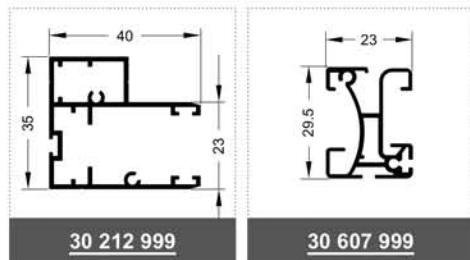

Bestellangaben

- Breite = lichte Breite Mauerleibung - 2 mm
- Höhe = lichte Höhe Mauerleibung - 2 mm

Montage/Besonderheiten

- auf Wunsch erfolgt die Lieferung vorgebohrt zur Montage auf der Leibung

eingesetzte Profile

Bestellangaben

Breite = lichte Breite Mauerleibung - 8 mm
 Höhe = lichte Höhe Mauerleibung - 8 mm

Montage/Besonderheiten

- keine

eingesetzte Profile

30 207 999 30 208 999

30 212 999 30 241 999

30 607 999 30 811 180, 30 811 220, 30 811 240