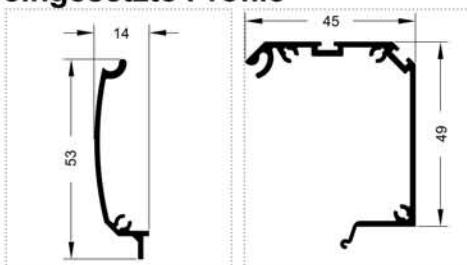

Bestellangaben

- Breite = lichte Breite Mauerleibung - 2 mm
- Höhe = lichte Höhe Mauerleibung - 2 mm

Montage/Besonderheiten

- auf Wunsch erfolgt die Lieferung vorgebohrt zur Montage auf der Leibung

eingesetzte Profile

Bestellangaben

Breite = lichte Breite Mauerleibung - 8 mm
 Höhe = lichte Höhe Mauerleibung - 8 mm

Montage/Besonderheiten

- keine

eingesetzte Profile

30 207 999 30 208 999

30 212 999 30 241 999

30 607 999 30 811 180, 30 811 220, 30 811 240