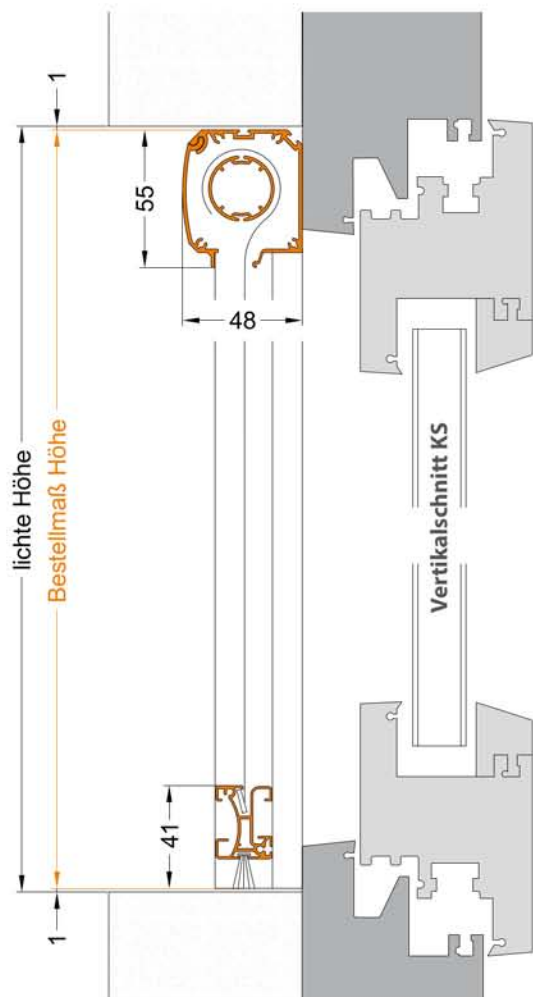

Bestellangaben

- Breite = lichte Breite Mauerleibung - 2 mm
- Höhe = lichte Höhe Mauerleibung - 2 mm

Montage/Besonderheiten

- auf Wunsch erfolgt die Lieferung vorgebohrt zur Montage auf der Leibung

eingesetzte Profile

Bestellangaben

Breite = lichte Breite Mauerleibung - 8 mm
 Höhe = lichte Höhe Mauerleibung - 8 mm

Montage/Besonderheiten

- keine

eingesetzte Profile

30 207 999 30 208 999

30 212 999 30 241 999

30 607 999 30 811 180, 30 811 220, 30 811 240