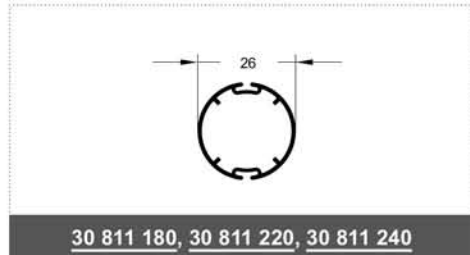

Bestellangaben

- Breite = lichte Breite Mauerleibung - 2 mm
- Höhe = lichte Höhe Mauerleibung - 2 mm

Montage/Besonderheiten

- auf Wunsch erfolgt die Lieferung vorgebohrt zur Montage auf der Leibung

eingesetzte Profile

Bestellangaben

Breite = lichte Breite Mauerleibung - 8 mm
 Höhe = lichte Höhe Mauerleibung - 8 mm

Montage/Besonderheiten

- keine

eingesetzte Profile

30 207 999 30 208 999

30 212 999 30 241 999

30 607 999 30 811 180, 30 811 220, 30 811 240